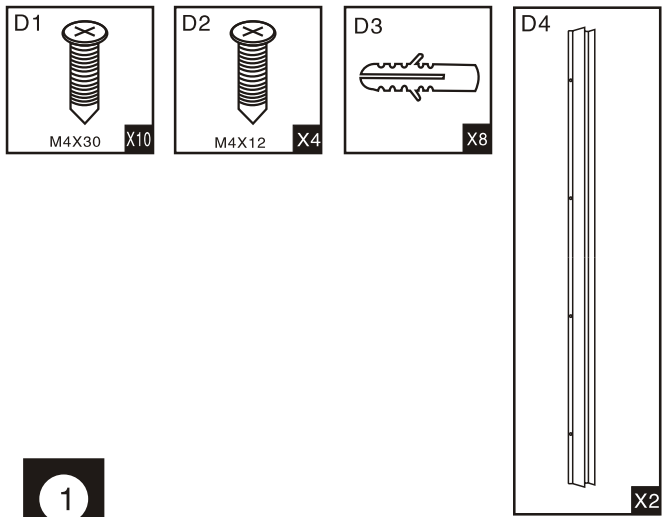

душе[®]

981-00

90 x 90 x 200 cm

1

2

3

4

3

4

душе[®]

982-00

90 x 90 x 200 cm

- 1

A1  4X45 X8	A2  X4	A3  4X16 X4	A4  X2
----------------------------------------------------------------------------------------------------	-----------------------------------------------------------------------------------------------	----------------------------------------------------------------------------------------------------	-----------------------------------------------------------------------------------------------
- 2

B1  X8	B2  X8	B3  X8	B4  X8
-----------------------------------------------------------------------------------------------	-----------------------------------------------------------------------------------------------	-----------------------------------------------------------------------------------------------	-----------------------------------------------------------------------------------------------
- 3

D1  4X30 X8	D2  4X12 X4	D3  X8	D4  X2
-----------------------------------------------------------------------------------------------------	-----------------------------------------------------------------------------------------------------	-------------------------------------------------------------------------------------------------	------------------------------------------------------------------------------------------------